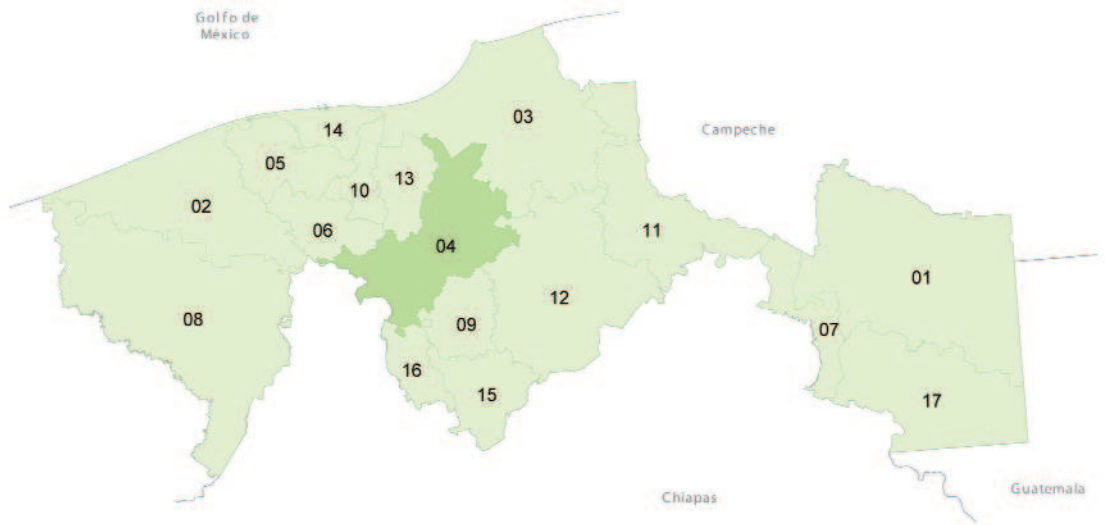

Tulipanes esq. Sindicato Agricultura,
Fracc. Lago Ilusiones
Col. Adolfo López Mateos
C.P. 86040
01-993-3129656 y
01-993-3129648
Fax. 01-993-3129673

Los municipios que comprende son:

1. Balancán.
2. Cárdenas.
3. Centla.
4. **Centro.**
5. Comalcalco.
6. Cunduacán.
7. Emiliano Zapata.
8. Huimanguillo.
9. Jalapa.
10. Jalpa de Méndez.
11. Jonuta.
12. Macuspana.
13. Nacajuca.
14. Paraíso.
15. Tacotalpa.
16. Teapa.
17. Tenosique.

ESTADO:

Tabasco.

Zacatecas Aguascalientes Mexicali Tuxtla Gutiérrez Tapachula Chihuahua
Guadalajara Guadalajara Morelia Cuernavaca Tepic Monterrey Oaxaca
Jalapa Tuxpan Tlaxcala Mérida Ciudad Obregón Morelia Puebla Colima
Puebla La Paz Cautla Campeche Iguala Zihuatanejo

MAPA:

Villahermosa, Tabasco

Distrito N° 29

Torreón Durango Distrito Federal Toluca Tlalnepantla Guanajuato Chilpancingo Guadalajara Pachuca Tuxtpec Texcoco Toluca San Luis Potosí Culiacán Guasave Hermosillo **Villahermosa** Ciudad Victoria Mazatlán San Andrés Tuxtla Acapulco Querétaro Tampico Chetumal Ensenada Huajuapán de León