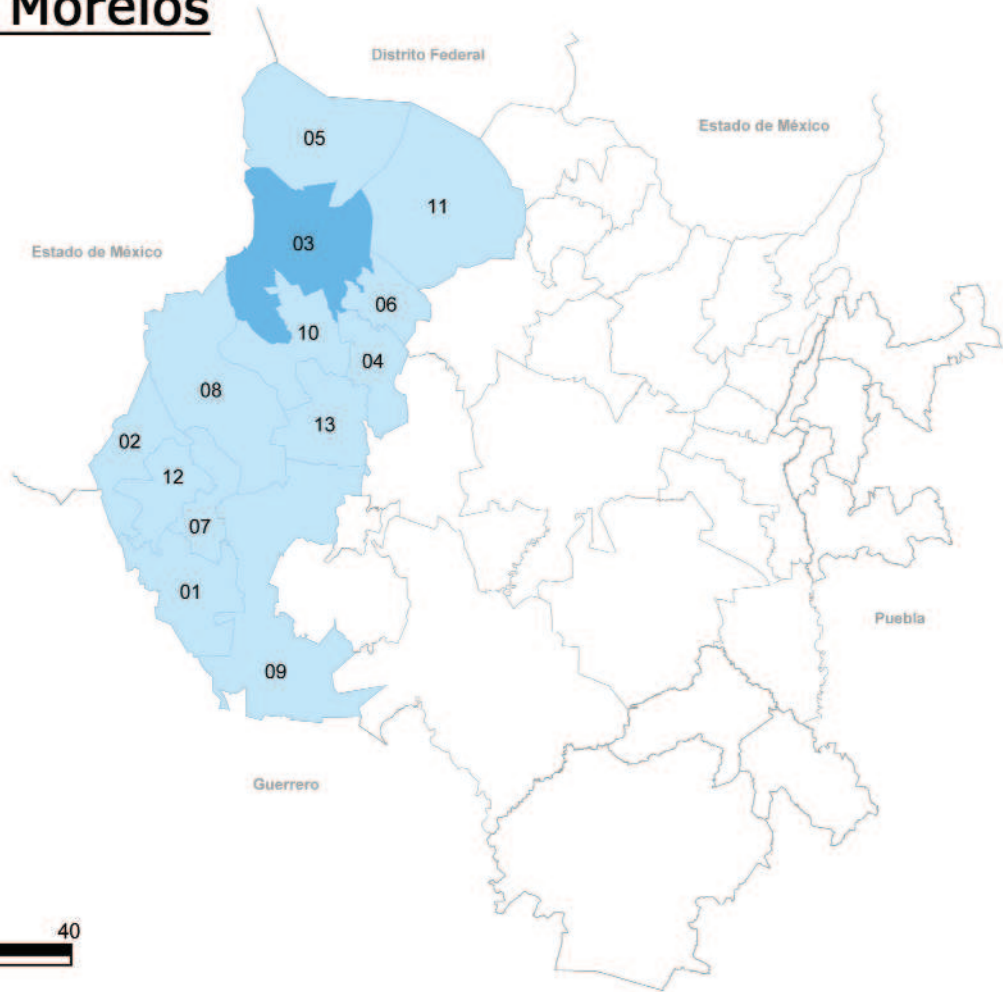

Distrito 18

Cuernavaca, Mor.

Calle Coronel Ahumada
esq. Luis Spota 100
Col. Lomas del Mirador C.P. 62350
01-777-3186294
Fax. 01-777-3188997

Los municipios que comprende son:

1. Amacuzac.
2. Coatlán del Río.
3. **Cuernavaca.**
4. Emiliano Zapata.
5. Huitzilac.
6. Jiutepec.
7. Mazatepec.
8. Miacatlán.
9. Puente de Ixtla.
10. Temixco.
11. Tepoztlán.
12. Tetecala.
13. Xochitepec.

ESTADO:

Morelos.

Zacatecas Aguascalientes Mexicali Tuxtla Gutiérrez Tapachula Chihuahua
Guadalajara Guadalajara Morelia **Cuernavaca** Tepic Monterrey
Oaxaca Jalapa Tuxpan Tlaxcala Mérida Ciudad Obregón Morelia
Puebla Colima Puebla La Paz Cautla Campeche Iguala Zihuatanejo

Horizontal lines for text entry.

MAPA:

Cuernavaca, Morelos

Distrito N° 18

Torreón Durango Distrito Federal Toluca Tlalneantla Guanajuato Chilpancingo Guadalajara Pachuca
 Tuxtepec Texcoco Toluca San Luis Potosí Culiacán Guasave Hermosillo Villahermosa Ciudad Victoria
 Mazatlán San Andrés Tuxtla Acapulco Querétaro Tampico Chetumal Ensenada Huajuapán de León

ESTADO:

Estado de México.

Zacatecas Aguascalientes Mexicali Tuxtla Gutiérrez Tapachula Chihuahua
Guadalajara Guadalajara Morelia Cuernavaca Tepic Monterrey Oaxaca
Jalapa Tuxpan Tlaxcala Mérida Ciudad Obregón Morelia Puebla Colima
Puebla La Paz Cautla Campeche Iguala Zihuatanejo