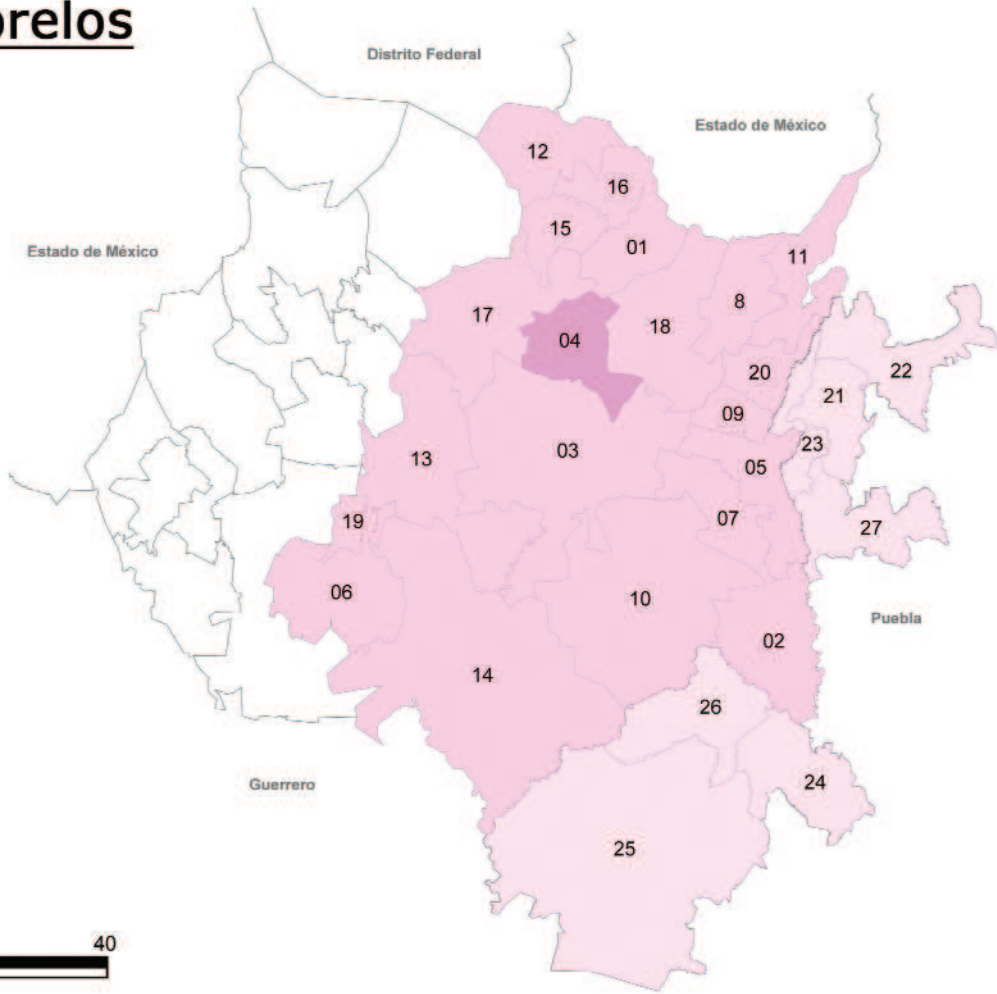

ESTADO:

Morelos.

ESTADO:

Puebla.

Zacatecas Aguascalientes Mexicali Tuxtla Gutiérrez Tapachula Chihuahua
Guadalajara Guadalajara Morelia Cuernavaca Tepic Monterrey Oaxaca
Jalapa Tuxpan Tlaxcala Mérida Ciudad Obregón Morelia Puebla Colima
Puebla La Paz **Cuautla** Campeche Iguala Zihuatanejo

Horizontal lines for text input.

MAPA:

Cuatla, Morelos

Distrito N° 49

Torreón Durango Distrito Federal Toluca Tlalnepantla Guanajuato Chilpancingo Guadalajara Pachuca Tuxtepec Texcoco Toluca San Luis Potosí Culiacán Guasave Hermosillo Villahermosa Ciudad Victoria Mazatlán San Andrés Tuxtla Acapulco Querétaro Tampico Chetumal Ensenada Huajuapán de León