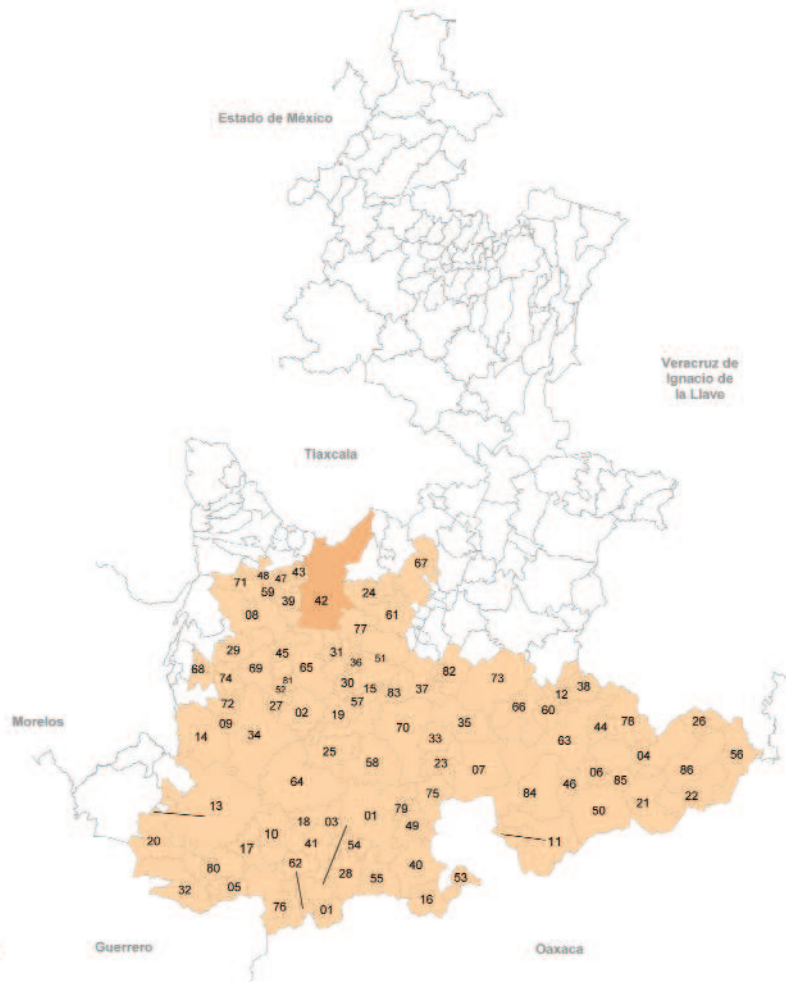

ESTADO:

Puebla.

Los municipios que comprende son:

1. Acatlán.
2. Ahuatlán.
3. Ahuehuetitla.
4. Ajalpan.
5. Albino Zertuche.
6. Altepexi.
7. Atexcal.
8. Atlixco.
9. Atzala.
10. Axutla.
11. Caltepec.
12. Chapulco.
13. Chiautla.
14. Chietla.
15. Chigmecatitlán.
16. Chila.
17. Chila de la Sal.
18. Chinantla.
19. Coatzingo.
20. Cohetzala.
21. Coxcatlán.
22. Coyomeapan.
23. Coyotepec.
24. Cuautinchán.
25. Cuayuca de Andrade.
26. Eloxochitlán.
27. Epatlán.
28. Guadalupe.
29. Huaquechula.
30. Huatlattlauca.
31. Huehuetlán el Grande.
32. Ixcamilpa de Guerrero.
33. Ixcaquixtla.
34. Izúcar de Matamoros.
35. Juan N. Méndez.
36. La Magdalena Tlatlauquitepec.
37. Molcaxac.
38. Nicolás Bravo.
39. Ocoyucan.
40. Petlalcingo.
41. Piaxtla.
42. San Andrés Cholula.
43. San Antonio Cañada.
44. San Diego la Mesa Tochimiltzingo.
45. San Gabriel Chilac.
46. San Gregorio Atzompa.
47. San Jerónimo Tecuanipan.
48. San Jerónimo Xayacatlán.
49. San José Miahuatlán.
50. San Juan Atzompa.
51. San Martín Totontepec.
52. San Miguel Ixitlán.
53. San Pablo Anicano.
54. San Pedro Yeloixtlahuaca.
55. San Sebastián Tlacotepec.
56. Santa Catarina Tlaltempan.
57. Santa Inés Ahuatempan.
58. Santa Isabel Cholula.
59. Santiago Miahuatlán.
60. Tecali de Herrera.
61. Tecomatlán.
62. Tehuacán.
63. Tehuizingo.
64. Teopantlán.
65. Tepanco de López.
66. Tepeaca.
67. Tepemaxalco.
68. Tepeojuma.
69. Tepexi de Rodríguez.
70. Tianguismanalco.
71. Tilapa.
72. Tlacotepec de Benito Juárez.
73. Tlapanalá.
74. Totontepec de Guerrero.
75. Tulcingo.
76. Tzicatlacoyan.
77. Vicente Guerrero.
78. Xayacatlán de Bravo.

Puebla La Paz Cuautla Campeche Iguala Zihuatanejo

MAPA:

Puebla, Puebla

Distrito N° 47

- 79. Xicotlán.
- 80. Xochiltepec.
- 81. Xochitlán Todos Santos.
- 82. Zacapala.
- 83. Zapotitlán.
- 84. Zinacatepec.
- 85. Zoquitlán.