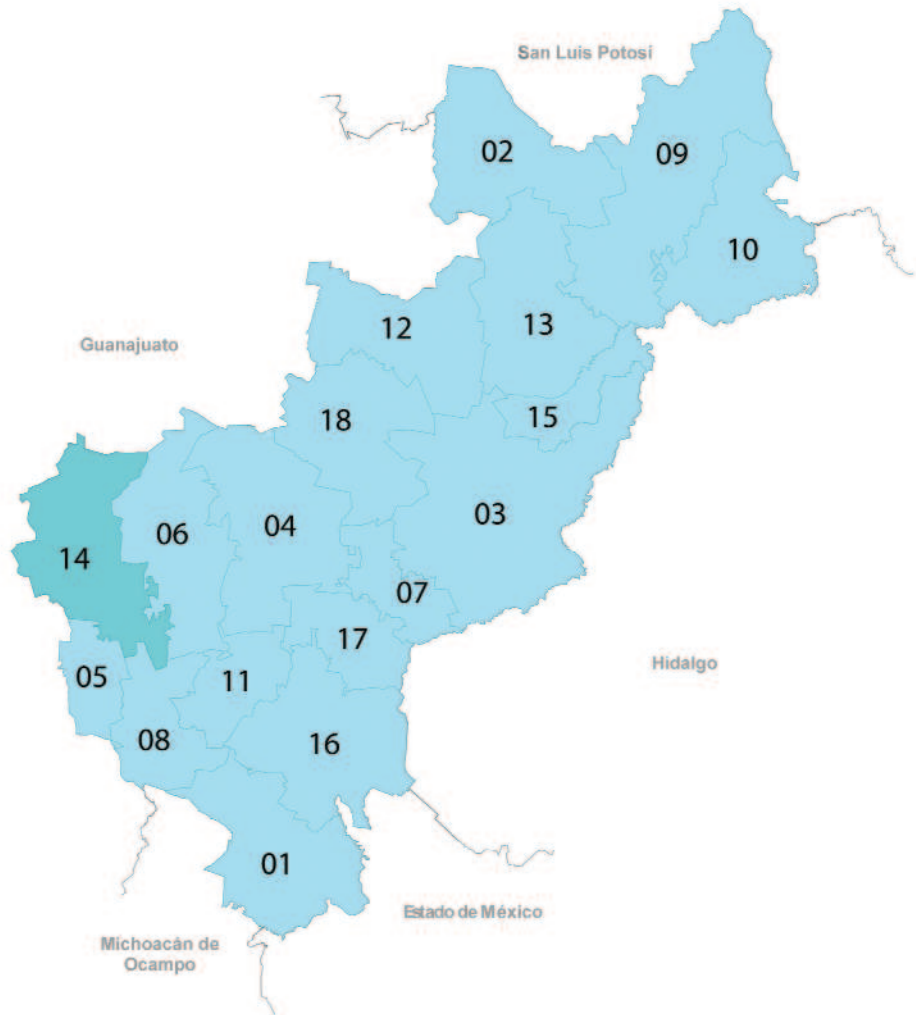

ESTADO:

Estado de México.

Zacatecas Aguascalientes Mexicali Tuxtla Gutiérrez Tapachula Chihuahua
Guadalajara Guadalajara Morelia Cuernavaca Tepic Monterrey Oaxaca
Jalapa Tuxpan Tlaxcala Mérida Ciudad Obregón Morelia Puebla Colima
Puebla La Paz Cautla Campeche Iguala Zihuatanejo

Los municipios que comprende son:

1. Amealco de Bonfil.
2. Arroyo Seco.
3. Cadereyta de Montes.
4. Colón.
5. Corregidora.
6. El Marqués.
7. Ezequiel Montes.
8. Huimilpan.
9. Jalpan de Serra.
10. Landa de Matamoros.
11. Pedro Escobedo.
12. Peñamiller.
13. Pinal de Amoles.
14. **Querétaro.**
15. San Joaquín.
16. San Juan del Río.
17. Tequisquiapan.
18. Tolimán.

ESTADO:

Querétaro.

Zacatecas Aguascalientes Mexicali Tuxtla Gutiérrez Tapachula Chihuahua
Guadalajara Guadalajara Morelia Cuernavaca Tepic Monterrey Oaxaca
Jalapa Tuxpan Tlaxcala Mérida Ciudad Obregón Morelia Puebla Colima
Puebla La Paz Cautla Campeche Iguala Zihuatanejo

Horizontal lines for writing.

MAPA:

Querétaro

Distrito N° 42

Torreón Durango Distrito Federal Toluca Tlalneantla Guanajuato Chilpancingo Guadalajara Pachuca
 Tuxtepec Texcoco Toluca San Luis Potosí Culiacán Guasave Hermosillo Villahermosa Ciudad Victoria
 Mazatlán San Andrés Tuxtla Acapulco **Querétaro** Tampico Chetumal Ensenada Huajuapán de León