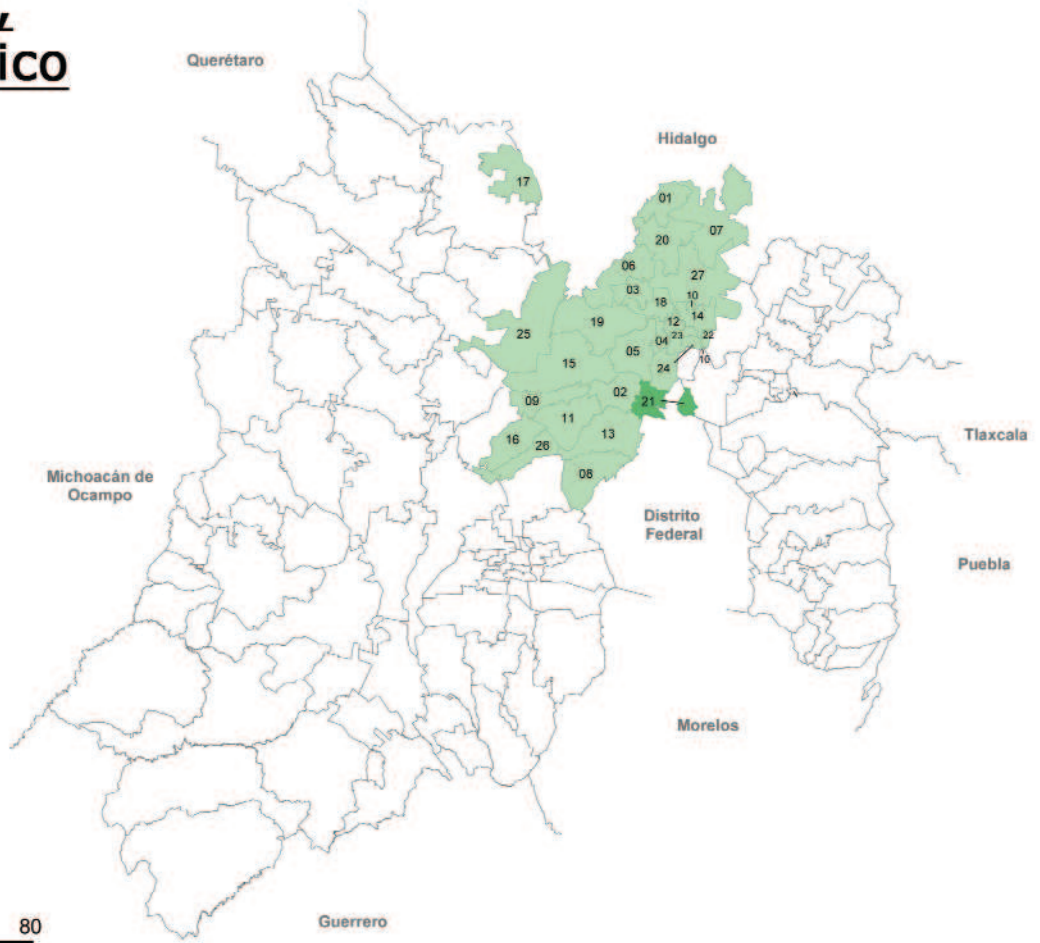

Los municipios que comprende son:

1. Apaxco.
2. Atizapán de Zaragoza.
3. Coyotepec.
4. Cuautitlán.
5. Cuautitlán Izcalli.
6. Huehuetoca.
7. Hueyoxtla.
8. Huixquilucan.
9. Isidro Fabela.
10. Jaltenco.
11. Jilotzingo.
12. Melchor Ocampo.
13. Naucalpan de Juárez.
14. Nextlalpan.
15. Nicolás Romero.
16. Otzolotepec.
17. Soyaniquilpan de Juárez.
18. Teoloyucán.
19. Tepotzotlán.
20. Tequixquiaca.
21. Tlalnepantla de Baz.
22. Tonanitla.
23. Tultepec.
24. Tultitlán.
25. Villa del Carbón.
26. Xonacatlán.
27. Zumpango.

ESTADO:

Estado de México.

Zacatecas Aguascalientes Mexicali Tuxtla Gutiérrez Tapachula Chihuahua
Guadalajara Guadalajara Morelia Cuernavaca Tepic Monterrey Oaxaca
Jalapa Tuxpan Tlaxcala Mérida Ciudad Obregón Morelia Puebla Colima
Puebla La Paz Cautla Campeche Iguala Zihuatanejo

Horizontal lines for writing.

MAPA:

Tlalnepantla, Edo. de México

Distrito N° 10

Torreón Durango Distrito Federal Toluca **Tlalnepantla** Guanajuato Chilpancingo Guadalajara Pachuca Tuxtepec Texcoco Toluca San Luis Potosí Culiacán Guasave Hermosillo Villahermosa Ciudad Victoria Mazatlán San Andrés Tuxtla Acapulco Querétaro Tampico Chetumal Ensenada Huajuapán de León