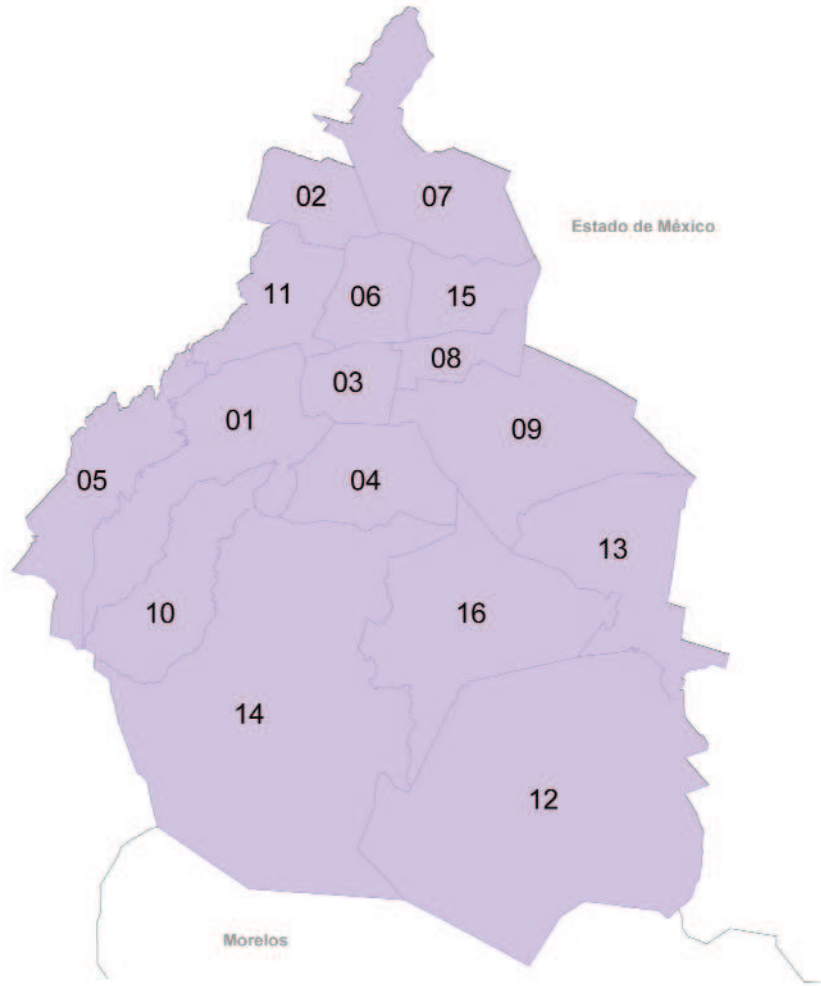

Región 2:

Distrito 5 (Chihuahua, Chih.); Distrito 6 (Torreón, Coah.); Distrito 7 (Durango, Dgo.); Distrito 20 (Monterrey, N.L.); Distrito 30 (Ciudad Victoria, Tamps.); Distrito 32 (Tuxpan, Ver.) y Distrito 43 (Tampico, Tamps.).

Río Elba 22
Col. Cuauhtémoc C.P. 06500
01-55-55534494
01-55-55534684
Fax. 01-55-55535119

Los municipios que comprende son:

1. Álvaro Obregón.
2. Azcapotzalco.
3. Benito Juárez.
4. Coyoacán.
5. Cuajimalpa.
6. Cuauhtémoc.
7. Gustavo A. Madero.
8. Iztacalco.
9. Iztapalapa.
10. Magdalena Contreras.
11. Miguel Hidalgo.
12. Milpa Alta.
13. Tláhuac.
14. Tlalpan.
15. Venustiano Carranza.
16. Xochimilco.

ESTADO:

Distrito Federal.

Zacatecas Aguascalientes Mexicali Tuxtla Gutiérrez Tapachula Chihuahua
Guadalajara Guadalajara Morelia Cuernavaca Tepic Monterrey Oaxaca
Jalapa Tuxpan Tlaxcala Mérida Ciudad Obregón Morelia Puebla Colima
Puebla La Paz Cautla Campeche Iguala Zihuatanejo

Horizontal lines for writing.

MAPA:

Distrito Federal

Distrito N° 8

JULIO-SEPTIEMBRE 2011

La Semilla

Torreón Durango **Distrito Federal** Toluca Tlalnepantla Guanajuato Chilpancingo Guadalajara Pachuca Tuxtepec Texcoco Toluca San Luis Potosí Culiacán Guasave Hermosillo Villahermosa Ciudad Victoria Mazatlán San Andrés Tuxtla Acapulco Querétaro Tampico Chetumal Ensenada Huajuapán de León